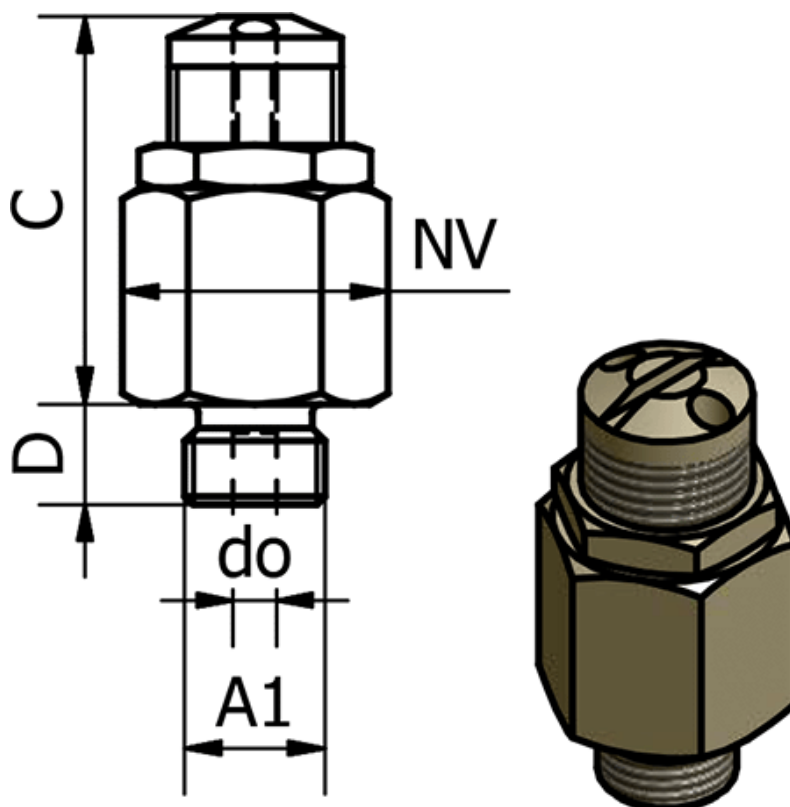

Varenummer: 58621815ES
Beskrivelse: Mini-sikkerhedsventil 218.15-ES, - G 1/8"

Mål

C	= 27
D	= 7
do	= 3
Gevind A1	= G 1/8"
Justerings tryk	= 16 - 32 bar
NV	= 16